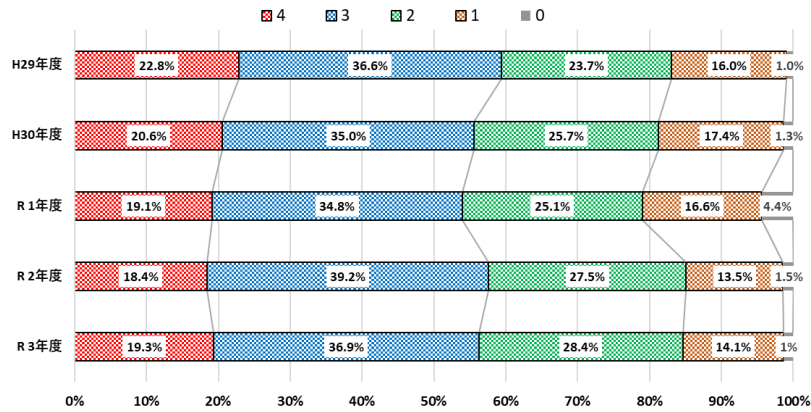

2021年度入学生の1年次 GP&GPA ヒストグラム (5年間の推移)

1. GP 分布 (平成29年度～令和3年度)

GP分布 (平成29年度～令和3年度)

2. 2021年度の保育科入学生と現代ビジネス科入学生の GPA 分布 (1年次)

1) 保育科入学生の GPA 分布

2) 現代ビジネス科入学生の GPA 分布