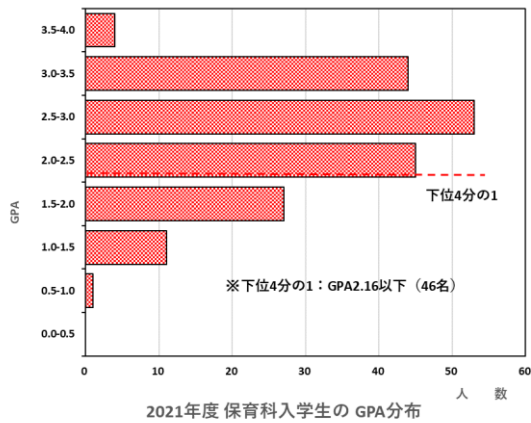

2021年度入学生の1年次 GP&GPA ヒストグラム (5年間の推移)

1. GP 分布 (平成29年度～令和3年度)

GP分布 (平成29年度～令和3年度)

2. 2021年度の保育科入学生と現代ビジネス科入学生の GPA 分布 (1年次)

1) 保育科入学生の GPA 分布

2) 現代ビジネス科入学生の GPA 分布